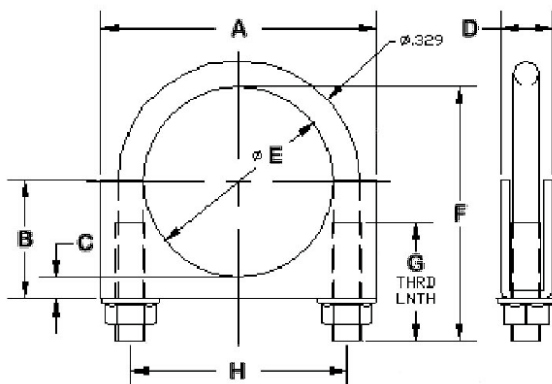

DEO-SERIES

Double Edge Open End Style
Heavy-Duty Clamp With Round U-Bolt

Available In These Standard Industry Sizes

SIZE	PART NO.	A	B	C	D	E	F	G	H	GA.	WT.
1.50"	DEO-150	2.88	1.00	.20	.72	1.67	2.38	1.50	2.01	13	.29
2.00"	DEO-200	3.25	1.38	.31	.87	2.17	3.13	1.50	2.50	11	.45
2.25"	DEO-225	3.50	1.50	.31	.75	2.42	3.80	1.50	2.80	11	
2.38"	DEO-238	4.00	1.88	.31	.75	2.50	3.67	1.50	2.83	11	
2.75"	DEO-275	4.13	1.79	.32	.81	2.92	4.43	1.50	3.25	11	
2.50"	DEO-250	3.75	1.63	.31	.87	2.67	4.00	1.50	3.05	11	.54
3.00"	DEO-300	4.38	1.89	.30	.81	3.17	4.54	1.50	3.50	11	
3.50"	DEO-350	4.88	2.40	.56	.81	3.67	5.37	1.50	4.00	11	.77
3.75"	DEO-375	5.25	2.38		1.00	3.81	5.29	1.50	4.14	11	
4.00"	DEO-400	5.37	2.50	.42	.81	4.17	5.34	1.50	4.50	11	.91
4.50"	DEO-450	6.25	3.02	.69	1.00	4.62	5.84	1.50	4.96	11	
5.00"	DEO-500	6.37	3.13	.54	.81	5.17	6.44	1.50	5.50	11	1.13
5.50"	DEO-550	7.25	3.37	.50	1.00	5.62	7.37	1.50	6.12	11	1.20
6.00"	DEO-600	7.41	3.70	.60	.81	6.17	7.44	1.50	6.50	11	1.25
7.00"	DEO-700	8.41	4.34	.75	.81	7.17	8.83	2.00	7.50	11	
8.00"	DEO-800	9.41	4.8/4	.75	.81	8.17	9.69	2.00	8.50	11	

COMPONENTS AND MATERIALS

Complete Clamp Includes

- U-Bolt - C1018 3/8-16 NC-2A Thread
- Saddle C1008/C1010
- (2) Ziinc Plated Serrated Flange Nuts - Grade 2

Ottawa Products Co., Inc.

1602 North Curtice Rd.